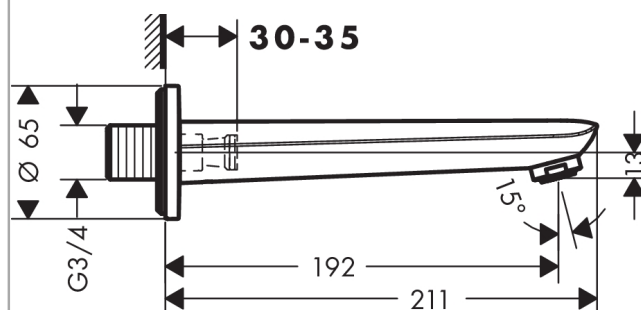

Novus

Wanneneinlauf

Oberflächen: **chrom** Artikelnummer: **71320000**

Beschreibung

Merkmale

- mit Schalldämpfer
- mit Rosette
- Stilrichtung: Modern
- Ausladung 192 mm
- Wandmontage
- Durchflussmenge: 32 l/min
- Anschlussgröße: DN20
- Rückflussverhinderer

Technologie

Produktabbildung

Maßzeichnung

Durchflussdiagramm