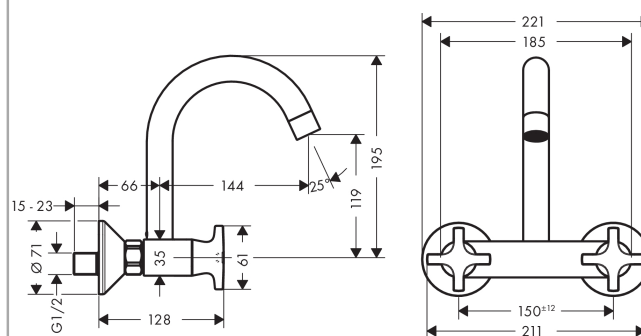

Logis Classic
2-Griff Küchenmischer Wandmontage Highspout
 Oberflächen: **chrom** Artikelnummer: **71286000**

Beschreibung

Merkmale

- Schwenkbereich 180°
- Normalstrahl
- Stichmaß 150 ± 12 mm
- Anschlussgröße: DN15
- Durchflussmenge 12 l/min
- Keramikventil 90°
- Anschlussart: S-Anschlüsse
- für Durchlauferhitzer geeignet
- PA-IX 28526/IA

Technologie

Produktabbildung

Maßzeichnung

Durchflussdiagramm