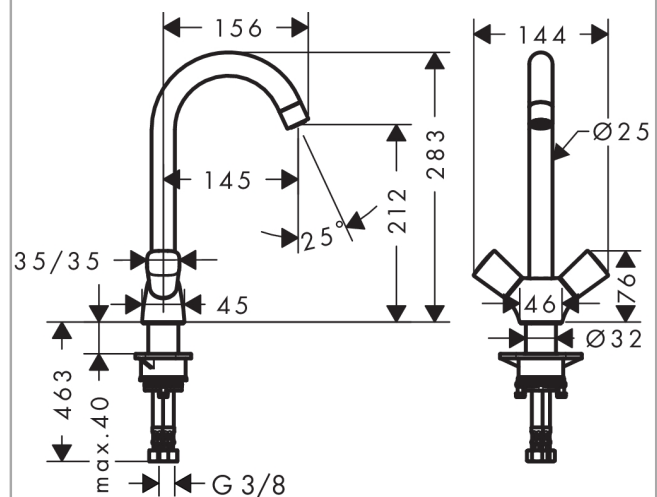

Logis

2-Griff Küchenarmatur 220

Oberflächen: **chrom** Artikelnummer: **71280000**

Beschreibung

Merkmale

- ComfortZone 220
- Schwenkbereich einstellbar in 3 Stufen auf 110°, 150° oder 360°
- Normalstrahl
- Anschlussgröße: DN15
- Durchflussmenge 12 l/min
- Keramikventile heiß/ kalt 90°
- Anschlussart: G 3/8 Anschlussschläuche
- für Durchlauferhitzer geeignet
- P-IX 28518/IA

Technologie

Produktabbildung

Maßzeichnung

Durchflussdiagramm