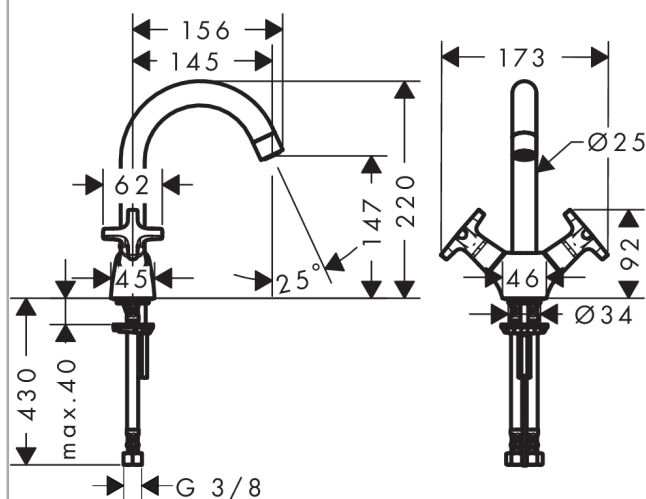

Maßzeichnung