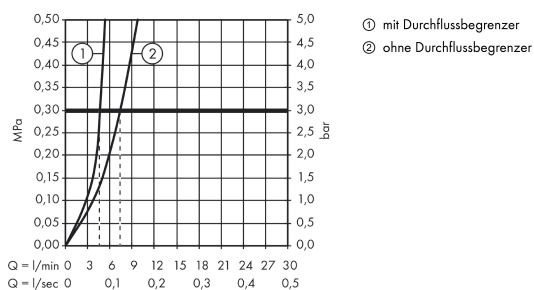

Technologie

Produktabbildung

Maßzeichnung

Durchflussdiagramm

Ihr Online-Fachhändler für:

hansgrohe

- Kostenlose und individuelle Beratung
- Hochwertige Produkte
- Kostenloser und schneller Versand

- TOP Bewertungen
- Exzelerter Kundenservice
- Über 20 Jahre Erfahrung