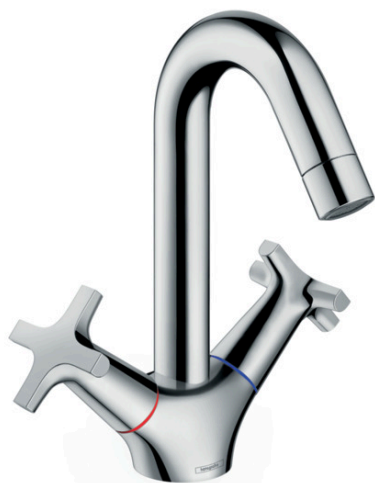

Logis Classic

2-Griff Waschtischarmatur mit Push-Open Ablaufgarnitur

Oberflächen: **chrom** Artikelnummer: **71272000**

Beschreibung

Merkmale

- ComfortZone 150
- Normalstrahl
- Durchflussmenge: 5 l/min
- Spindelventile
- Push-Open Ablaufgarnitur G 1¼
- für Durchlauferhitzer geeignet
- Schwenkbereich einstellbar in 3 Stufen auf 110°, 150° oder 360°
- Anschlussart: G ¾ Anschlussschläuche
- Anschlussgröße: DN15
- DVGW NW-6501CP0557
- P-IX 28135/IO

Technologie

Produktabbildung