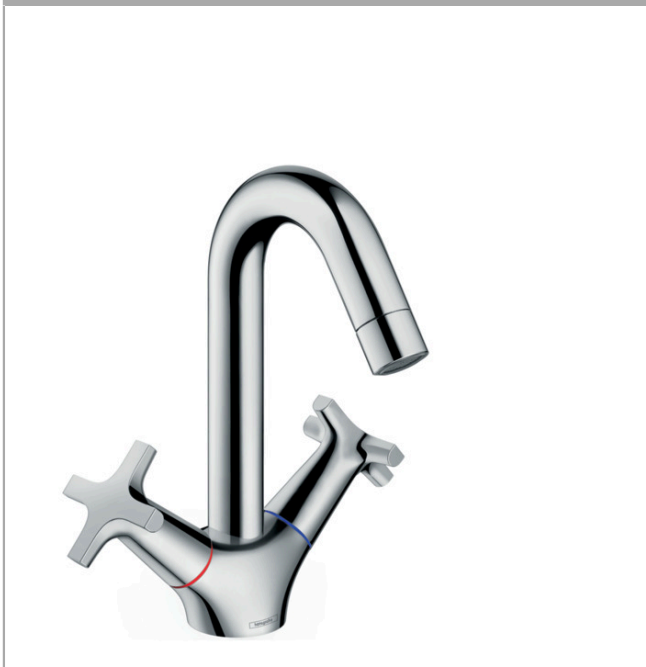

Logis Classic

2-Griff Waschtischarmatur LowPressure ohne Ablaufgarnitur

Oberflächen: **chrom** Artikelnummer: **71271000**

Beschreibung

Merkmale

- ComfortZone 150
- Normalstrahl
- Durchflussmenge: 4 l/min bei 0,2 bar
- Spindelventile
- ohne Ablaufgarnitur
- für Durchlauferhitzer geeignet
- Schwenkbereich 120°
- Anschlussart: G 3/8 Anschlussschläuche
- Anschlussgröße: DN15

Technologie

Produktabbildung