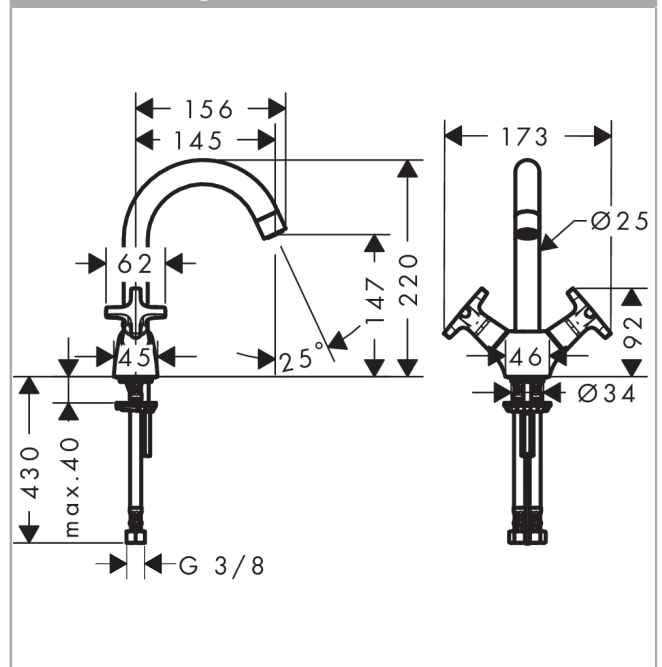

Maßzeichnung