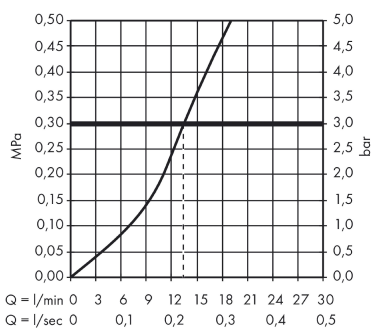

Technologie

Produktabbildung

Maßzeichnung

Durchflussdiagramm

Ihr Online-Fachhändler für:

hansgrohe

- Kostenlose und individuelle Beratung
- Hochwertige Produkte
- Kostenloser und schneller Versand

- TOP Bewertungen
- Exzelerter Kundenservice
- Über 20 Jahre Erfahrung