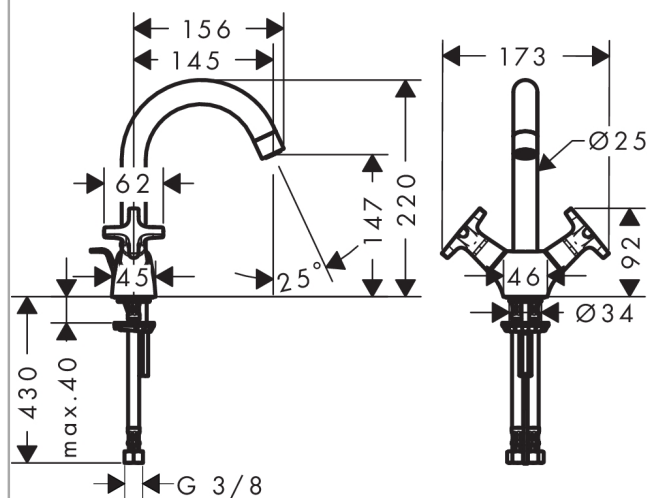

Maßzeichnung