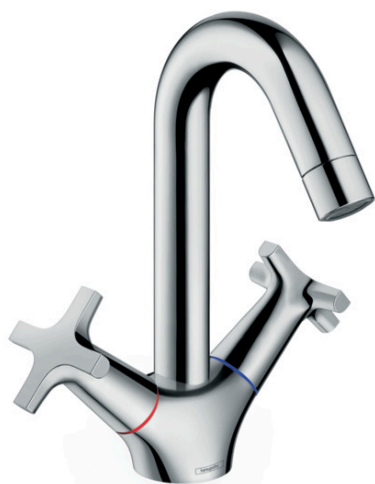

Logis Classic

2-Griff Waschtischarmatur mit Zugstangen-Ablaufgarnitur

Oberflächen: **chrom** Artikelnummer: **71270000**

Beschreibung

Merkmale

- ComfortZone 150
- Normalstrahl
- Durchflussmenge: 5 l/min
- Keramikventil 90°
- Zugstangen-Ablaufgarnitur G 1¼
- für Durchlauferhitzer geeignet
- Schwenkbereich 120°
- Anschlussart: G ¾ Anschlussschläuche
- Anschlussgröße: DN15
- DVGW NW-6501CP0557
- P-IX 28135/IO

Technologie

Produktabbildung