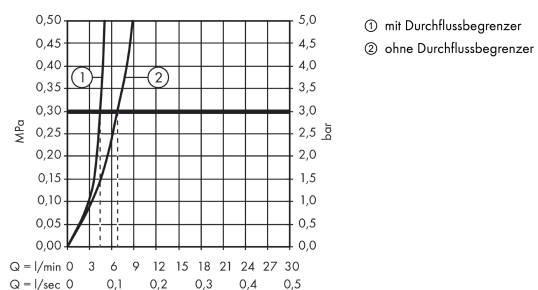

Technologie

Produktabbildung

Maßzeichnung

Durchflussdiagramm

Ihr Online-Fachhändler für:

hansgrohe

- Kostenlose und individuelle Beratung
- Hochwertige Produkte
- Kostenloser und schneller Versand

- TOP Bewertungen
- Exzelerter Kundenservice
- Über 20 Jahre Erfahrung