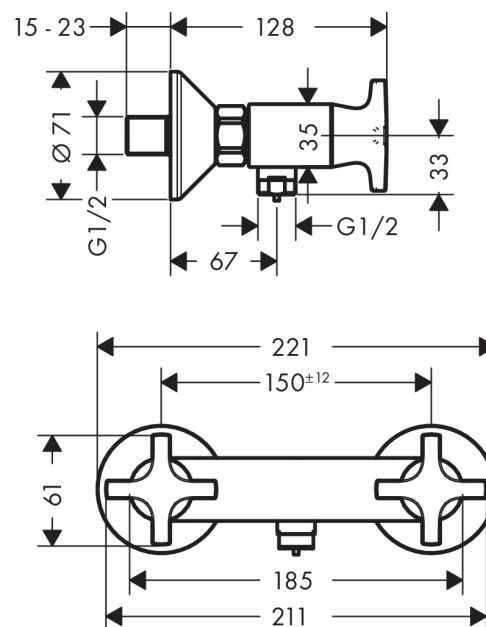

Maßzeichnung