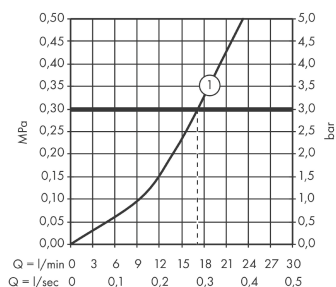

Durchflussdiagramm