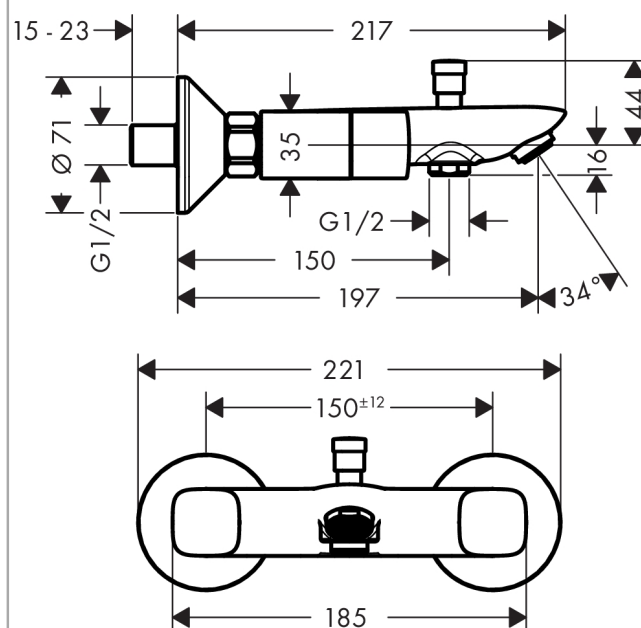

Logis

2-Griff Wannemischer Aufputz

Oberflächen: **chrom** Artikelnummer: **71243000**

Beschreibung

Merkmale

- Anschlussart: S-Anschlüsse
- Stichmaß: 150 ± 12 mm
- Durchflussmenge Anschluss Handbrause (bei 3 bar): 17 l/min
- Durchflussmenge Wanneneinlauf (bei 3 bar): 26 l/min
- Keramikventile heiß/ kalt 90°
- mit Schalldämpfer
- für Durchlauferhitzer geeignet

Technologie

Produktabbildung

Maßzeichnung

Durchflussdiagramm