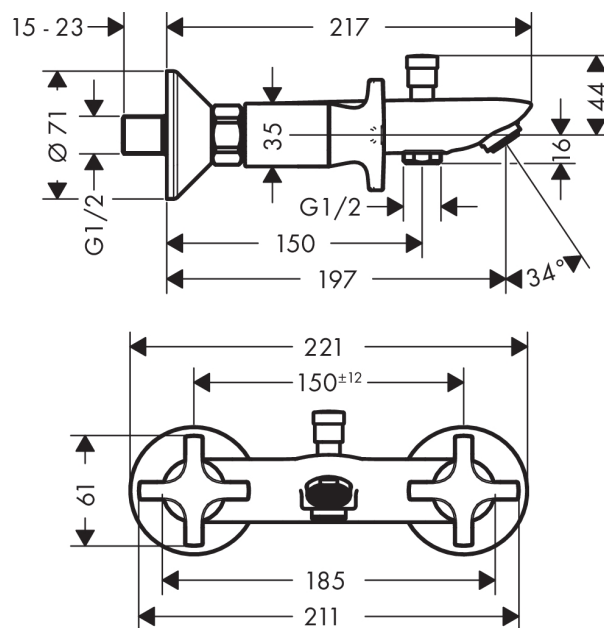

Maßzeichnung