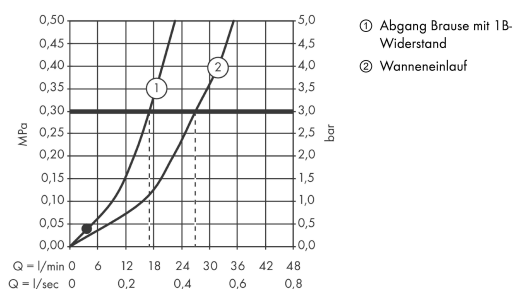

Logis Classic

2-Griff Wannenmischer Aufputz

Oberflächen: **chrom** Artikelnummer: **71240000**

Beschreibung

Merkmale

- Anschlussart: S-Anschlüsse
- Stichmaß: 150 ± 12 mm
- Durchflussmenge Anschluss Handbrause (bei 3 bar): 17 l/min
- Durchflussmenge Wanneneinlauf (bei 3 bar): 26 l/min
- Keramikventile heiß/ kalt 90°
- Rückflussverhinderer
- mit Schalldämpfer
- für Durchlauferhitzer geeignet
- P-IX 28399/ICB

Technologie

Produktabbildung

Maßzeichnung

Durchflussdiagramm

Ihr Online-Fachhändler für:

hansgrohe

- Kostenlose und individuelle Beratung
- Hochwertige Produkte
- Kostenloser und schneller Versand

- TOP Bewertungen
- Exzelerter Kundenservice
- Über 20 Jahre Erfahrung