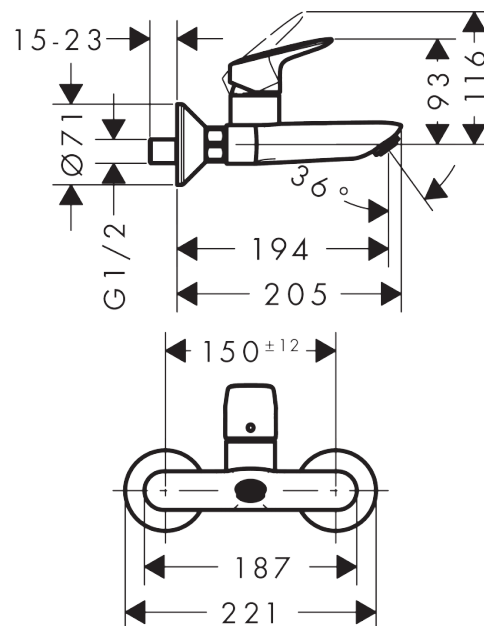

Maßzeichnung