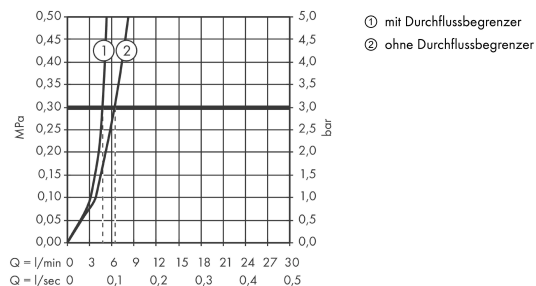

Logis

Einhebel-Waschtischmischer Aufputz für Wandmontage

Oberflächen: **chrom** Artikelnummer: **71225000**

Beschreibung

Merkmale

- Ausladung 194 mm
- Normalstrahl
- Durchflussmenge: 5 l/min
- Stichmaß: 150 ± 12 mm
- Keramikmischsystem
- Temperaturbegrenzung einstellbar
- mit Schalldämpfer
- für Durchlauferhitzer geeignet
- Anschlussart: G 1/2 mit Aussengewinde
- Anschlussgröße: DN15

Technologie

Produktabbildung

Maßzeichnung

Durchflussdiagramm

Ihr Online-Fachhändler für:

hansgrohe

- Kostenlose und individuelle Beratung
- Hochwertige Produkte
- Kostenloser und schneller Versand

- TOP Bewertungen
- Exzelerter Kundenservice
- Über 20 Jahre Erfahrung