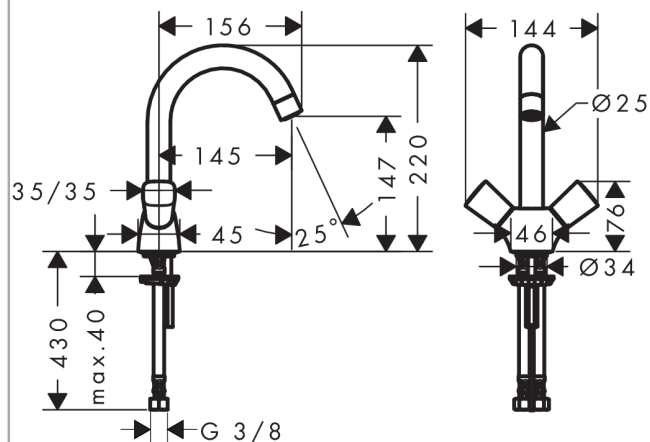

Logis

2-Griff Waschtischarmatur ohne Ablaufgarnitur

Oberflächen: **chrom** Artikelnummer: **71221000**

Beschreibung

Merkmale

- ComfortZone 150
- Ausladung 145 mm
- Normalstrahl
- Durchflussmenge: 5 l/min
- Keramikventile heiß/ kalt 90°
- für Durchlauferhitzer geeignet
- Schwenkbereich 120°
- Anschlussart: G 3/8 Anschlussschläuche
- Anschlussgröße: DN15
- DVGW NW-6501CP0557
- P-IX 28135/IO

Technologie

Produktabbildung

Maßzeichnung

Durchflussdiagramm