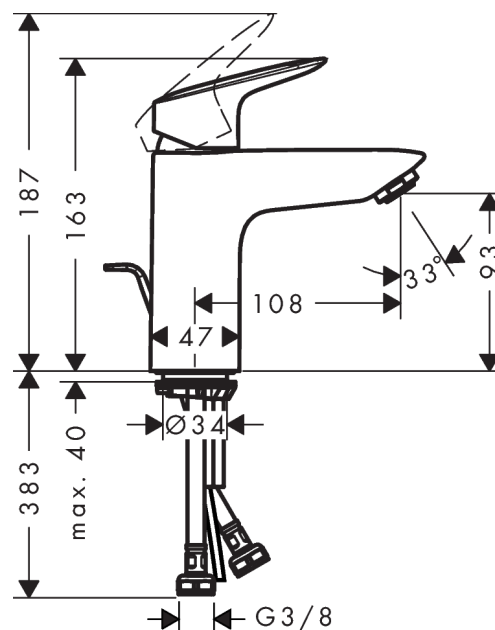

Logis

Einhebel-Waschtischmischer 100 mit Metall Zugstangen-Ablaufgarnitur

Oberflächen: **chrom** Artikelnummer: **71171000**

Beschreibung

Merkmale

- ComfortZone 100
- Ausladung 108 mm
- Normalstrahl
- Durchflussmenge: 5 l/min
- Keramikmischsystem
- Temperaturbegrenzung einstellbar
- Zugstangen-Ablaufgarnitur G 1¼
- für Durchlauferhitzer geeignet
- Anschlussart: G ¾ Anschlusschläuche
- Anschlussgröße: DN15

Technologie

Produktabbildung

Maßzeichnung

Durchflussdiagramm