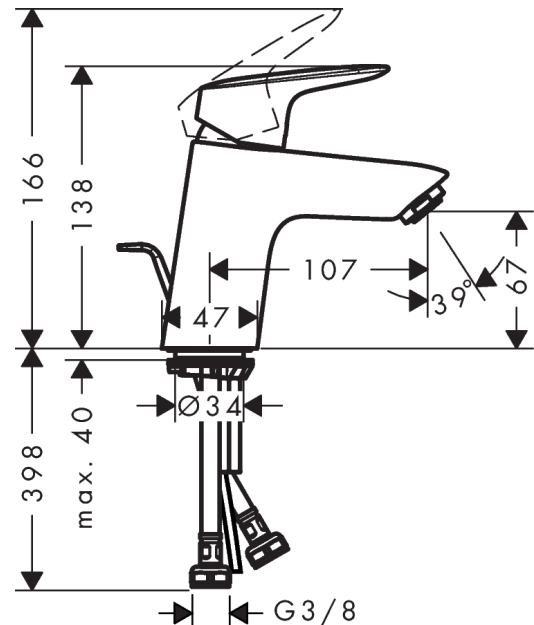

Logis

Einhebel-Waschtischmischer 70 mit Metall Zugstangen-Ablaufgarnitur

Oberflächen: **chrom** Artikelnummer: **71170000**

Beschreibung

Merkmale

- ComfortZone 70
- Ausladung 107 mm
- Normalstrahl
- Durchflussmenge: 5 l/min
- Keramikmischsystem
- Temperaturbegrenzung einstellbar
- Zugstangen-Ablaufgarnitur G 1¼
- für Durchlauferhitzer geeignet
- Anschlussart: G ¾ Anschlusschläuche
- Anschlussgröße: DN15

Technologie

Produktabbildung

Maßzeichnung

Durchflussdiagramm