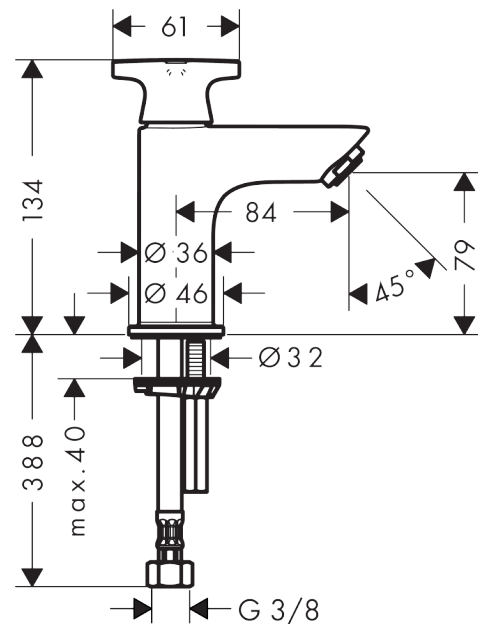

### Merkmale

- ComfortZone 70
- Normalstrahl
- Durchflussmenge: 5 l/min
- Keramikventil 90°
- nur für Kaltwasseranschluss
- ohne Ablaufgarnitur
- Anschlussart: G 3/8 Anschlussschläuche
- Anschlussgröße: DN15
- P-IX 28513/IO

## Maßzeichnung