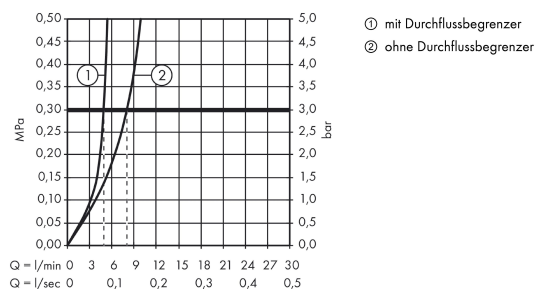

Durchflussdiagramm