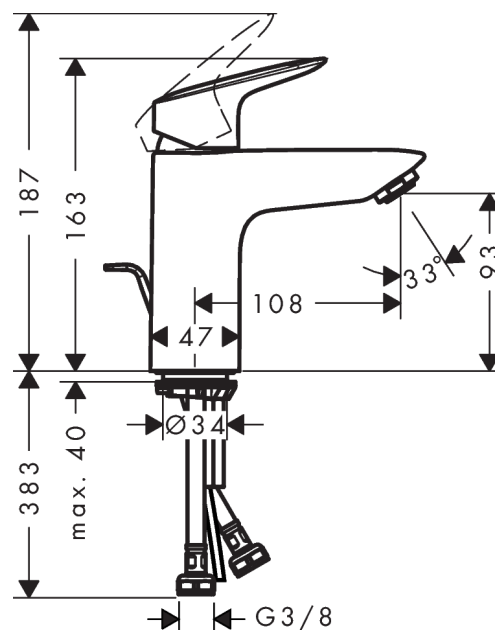

Maßzeichnung