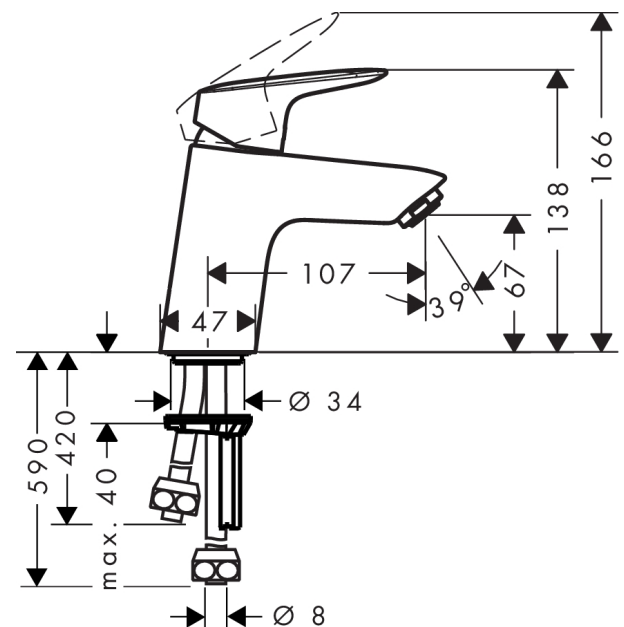

Logis

Einhebel-Waschtischmischer 70 für offene Warmwasserbereiter mit Push-Open Ablaufgarnitur

Oberflächen: **chrom** Artikelnummer: **71074000**

Beschreibung

Merkmale

- ComfortZone 70
- Ausladung 107 mm
- Normalstrahl
- Durchflussmenge: 5 l/min
- Keramikmischsystem
- Temperaturbegrenzung einstellbar
- Push-Open Ablaufgarnitur G 1¼
- Anschlussart: Kupferrohranschlüsse
- P-IX 28138/IO

Technologie

Designpreise

reddot award 2014
winner

Produktabbildung

Maßzeichnung

Durchflussdiagramm