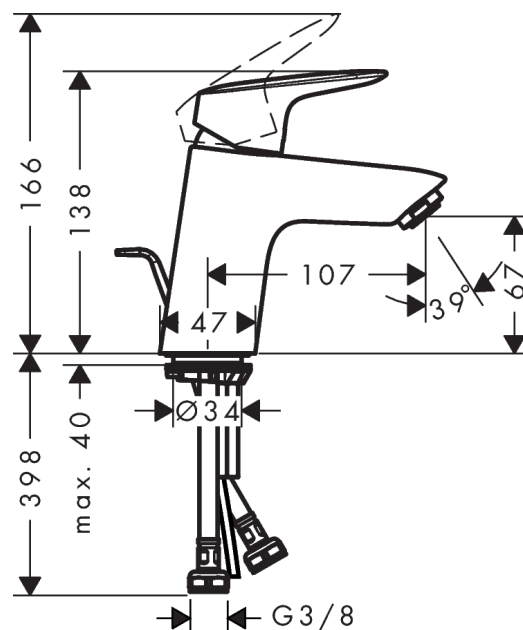

##### Merkmale

- ComfortZone 70
- Kaltwasser in Mittelstellung
- Ausladung 107 mm
- Normalstrahl
- Durchflussmenge: 5 l/min
- Keramikmischsystem
- Temperaturbegrenzung einstellbar
- Zugstangen-Ablaufgarnitur G 1¼
- für Durchlauferhitzer geeignet
- Anschlussart: G ¾ Anschlussschläuche
- Anschlussgröße: DN15
- DVGW NW-6506CP0553
- P-IX 28113/IO

#### Produktabbildung

#### Maßzeichnung