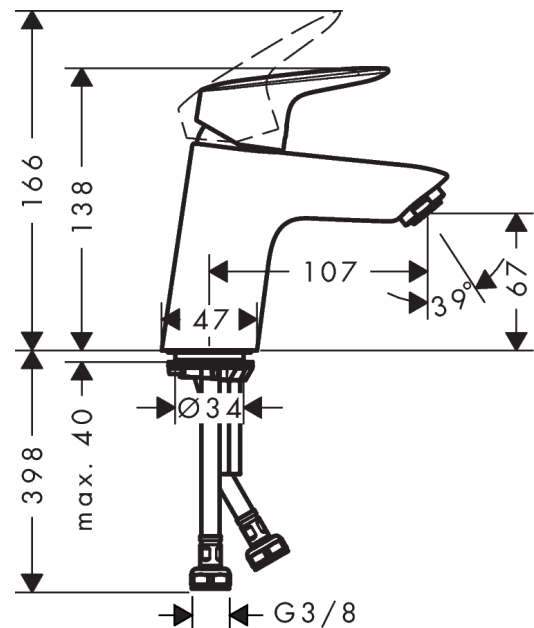

Logis

Einhebel-Waschtischmischer 70 ohne Ablaufgarnitur

Oberflächen: **chrom** Artikelnummer: **71071000**

Beschreibung

Merkmale

- ComfortZone 70
- Ausladung 107 mm
- Normalstrahl
- Durchflussmenge: 5 l/min
- Keramikmischsystem
- Temperaturbegrenzung einstellbar
- ohne Ablaufgarnitur
- für Durchlauferhitzer geeignet
- Anschlussart: G 3/8 Anschlussschläuche
- Anschlussgröße: DN15
- DVGW NW-6506CP0553
- P-IX 28113/IO

Technologie

Designpreise

reddot award 2014
winner

Produktabbildung

Maßzeichnung

Durchflussdiagramm