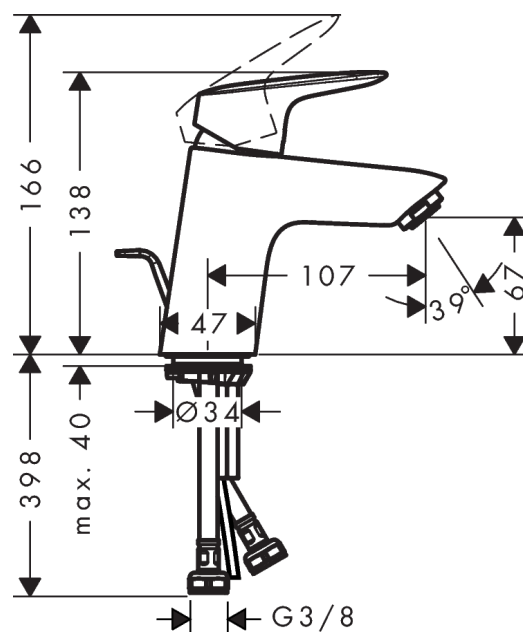

Logis

Einhebel-Waschtischmischer 70 mit Zugstangen-Ablaufgarnitur

Oberflächen: **chrom** Artikelnummer: **71070000**

Beschreibung

Merkmale

- ComfortZone 70
- Ausladung 107 mm
- Normalstrahl
- Durchflussmenge: 5 l/min
- Keramikmischsystem
- Temperaturbegrenzung einstellbar
- Zugstangen-Ablaufgarnitur G 1¼
- für Durchlauferhitzer geeignet
- Anschlussart: G ¾ Anschlussschläuche
- Anschlussgröße: DN15
- DVGW NW-6506CP0553
- P-IX 28113/IO

Technologie

Designpreise

reddot award 2014
winner

Produktabbildung

Maßzeichnung

Durchflussdiagramm