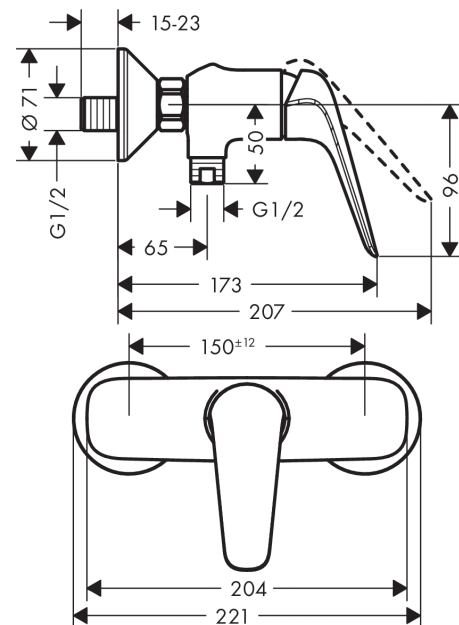

## Beschreibung

### Merkmale

- 1 Verbraucher
- Anschlussart: S-Anschlüsse
- Stichmaß:  $150 \pm 12$  mm
- Durchflussmenge Anschluss Handbrause (bei 3 bar): 15 l/min
- Betriebsdruck: min. 1 bar/max. 10 bar
- Keramikmischsystem
- Temperaturbegrenzung einstellbar
- Rückflussverhinderer
- mit Schalldämpfer
- Schlauchanschluss DN15
- Anschlussgröße: DN15

## Produktabbildung

## Maßzeichnung