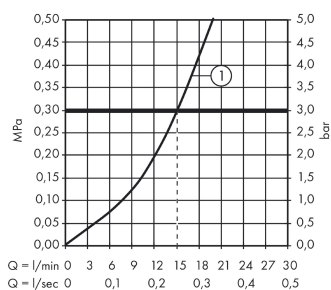

Durchflussdiagramm

Abgang Brause mit 1B-Widerstand