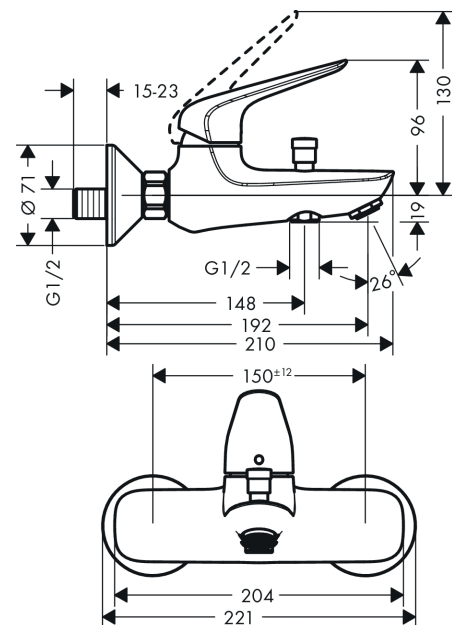

Maßzeichnung