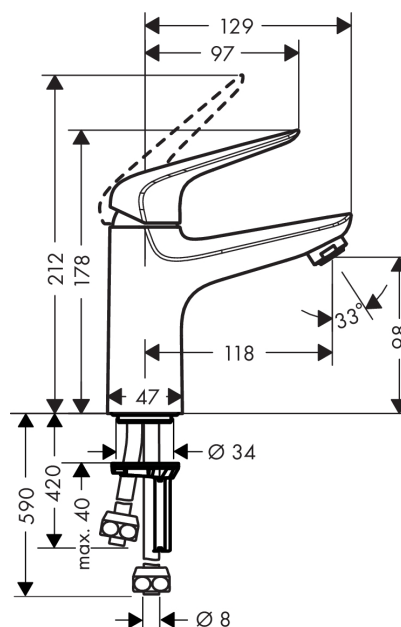

Maßzeichnung