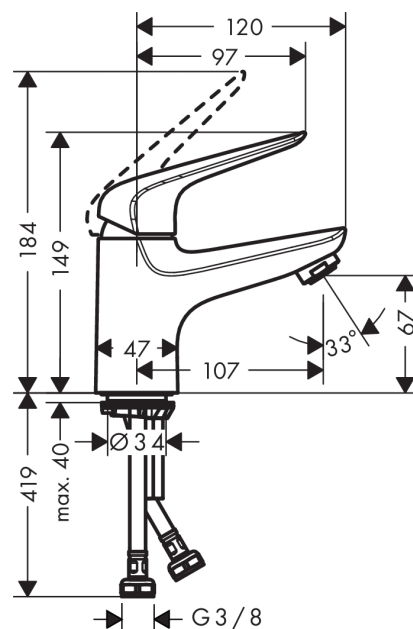

Novus

Einhebel-Waschtischmischer 70 ohne Ablaufgarnitur

Oberflächen: **chrom** Artikelnummer: **71021000**

Beschreibung

Merkmale

- ComfortZone 70
- Ausladung 107 mm
- Normalstrahl
- Keramikmischsystem
- Temperaturbegrenzung einstellbar
- ohne Ablaufgarnitur
- für Durchlauferhitzer geeignet
- Anschlussart: G 3/8 Anschlusschläuche
- Anschlussgröße: DN15

Technologie

Produktabbildung

Maßzeichnung

Durchflussdiagramm