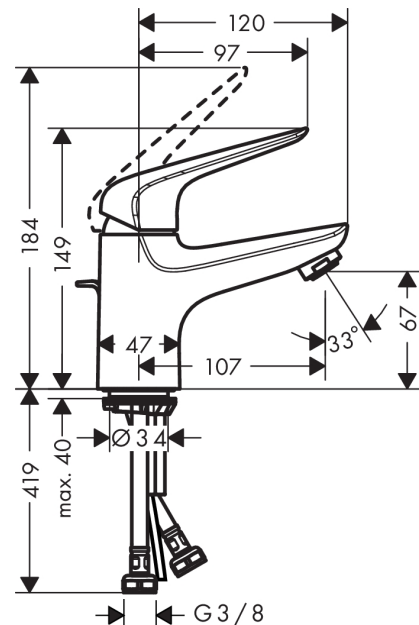

Maßzeichnung