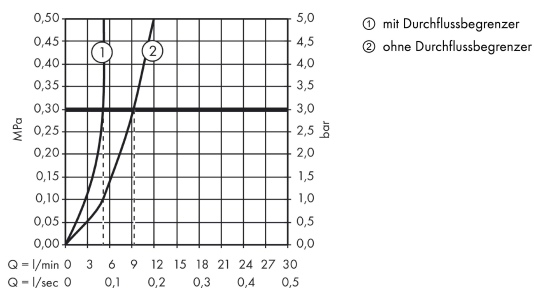

Technologie

Produktabbildung

Maßzeichnung

Durchflussdiagramm

Ihr Online-Fachhändler für:

hansgrohe

- Kostenlose und individuelle Beratung
- Hochwertige Produkte
- Kostenloser und schneller Versand

- TOP Bewertungen
- Exzelerter Kundenservice
- Über 20 Jahre Erfahrung