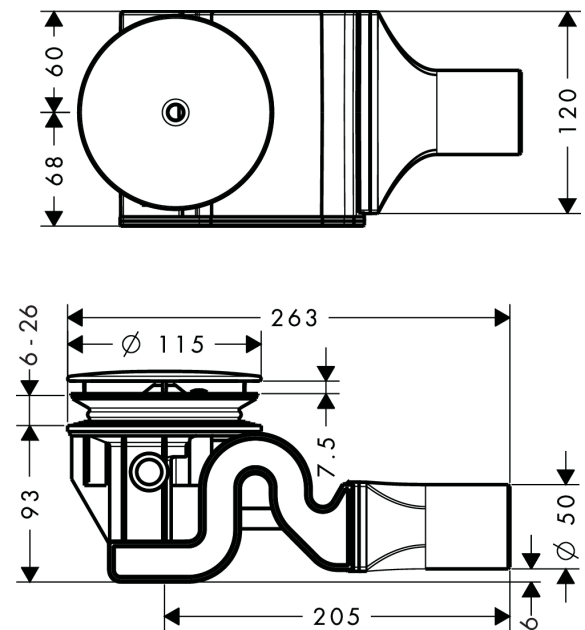

Maßzeichnung