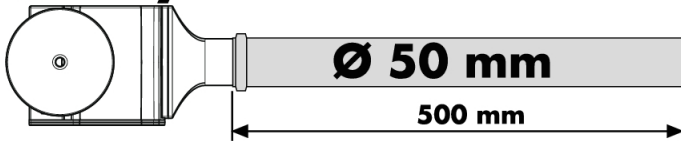

E-Mail: info@unidomo.de | Tel.: 04621 - 30 60 89 0 | www.unidomo.de

Raindrain
 Komplettsset Ablaufgarnitur 90 XXL
 Oberflächen: chrom Artikelnummer: 60067000

Einbaubeispiel

DIN EN 274
52 l/min

DIN EN 274
51 l/min