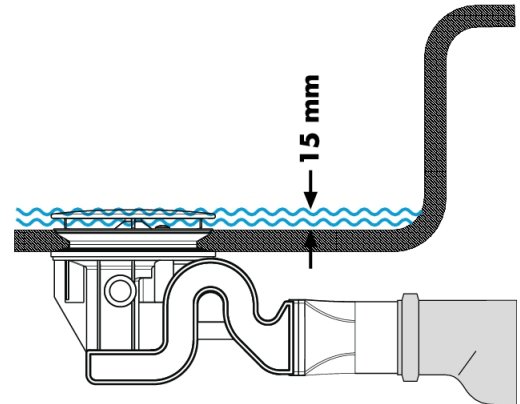

Raindrain

Komplettset Ablaufgarnitur 90 XXL

Oberflächen: **chrom** Artikelnummer: **60067000**

Beschreibung

Merkmale

- geeignet für Brausewannen mit Ablaufloch \varnothing 90 mm
- Ablaufleistung 51 l/min bei 15 mm Wasserstand
- Abgangsrohr \varnothing 50 mm
- Ablaufstopfenmaterial Edelstahl
- mit Reinigungsöffnung

E-Mail: info@unidomo.de | Tel.: 04621 - 30 60 89 0 | www.unidomo.de

Raindrain
 Komplettsset Ablaufgarnitur 90 XXL
 Oberflächen: chrom Artikelnummer: 60067000

Einbaubeispiel

DIN EN 274
52 l/min

DIN EN 274
51 l/min