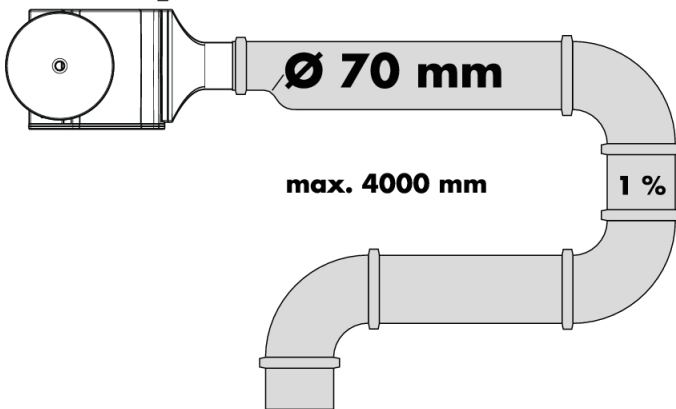

DIN EN 12056
52 l/min