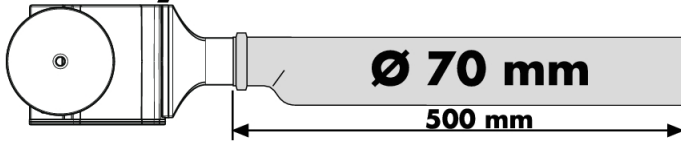

Raindrain

Komplettset Ablaufgarnitur 90 XXL

Oberflächen: **chrom** Artikelnummer: **60067000**

Beschreibung

Merkmale

- geeignet für Brausewannen mit Ablaufloch \varnothing 90 mm
- Ablaufleistung 51 l/min bei 15 mm Wasserstand
- Abgangsrohr \varnothing 50 mm
- Ablaufstopfenmaterial Edelstahl
- mit Reinigungsöffnung

E-Mail: info@unidomo.de | Tel.: 04621 - 30 60 89 0 | www.unidomo.de

Raindrain
 Komplettsset Ablaufgarnitur 90 XXL
 Oberflächen: chrom Artikelnummer: 60067000

Einbaubeispiel

DIN EN 274
52 l/min

DIN EN 274
51 l/min