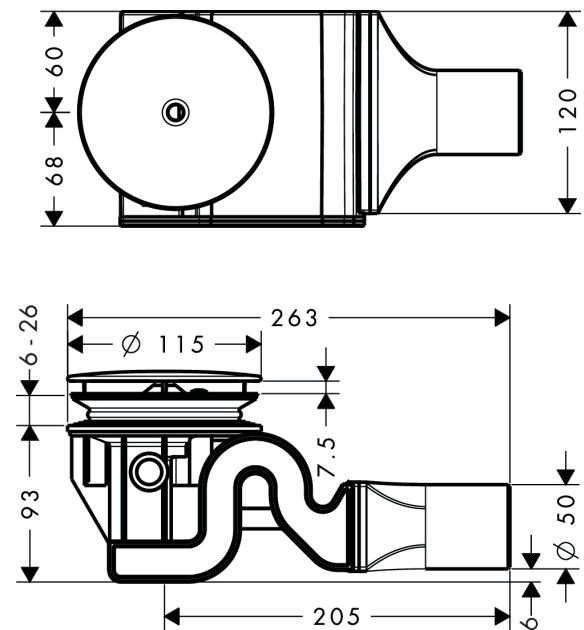

Maßzeichnung