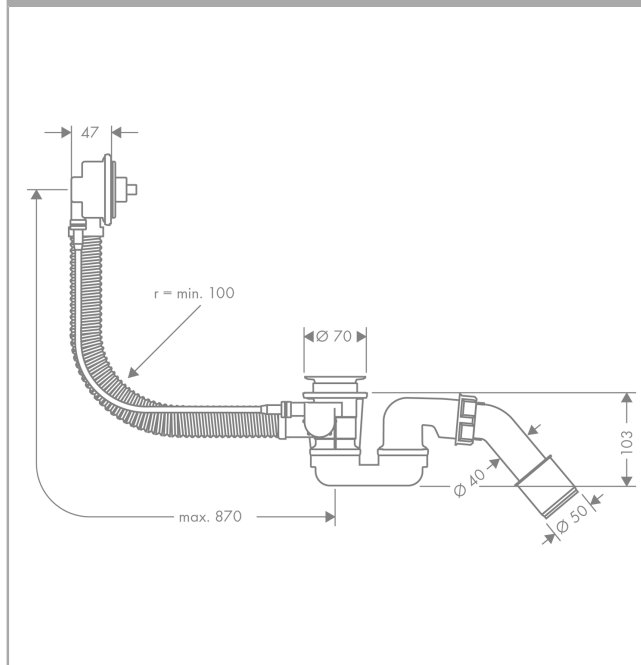

Maßzeichnung