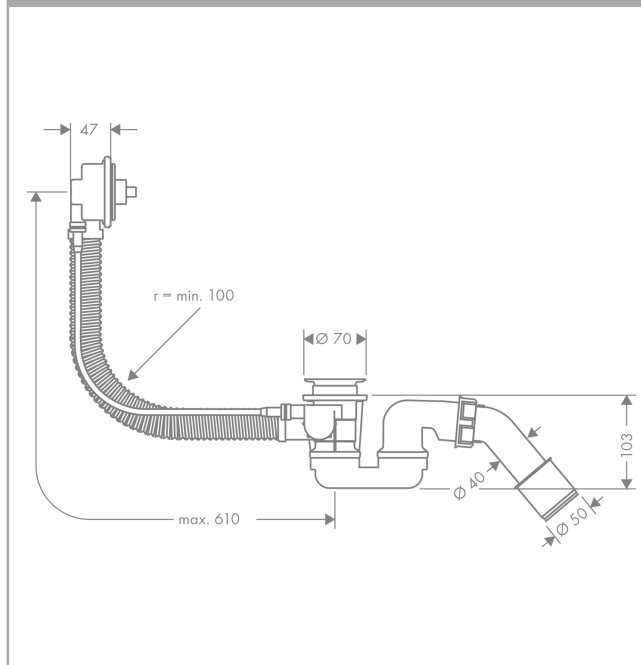

Maßzeichnung