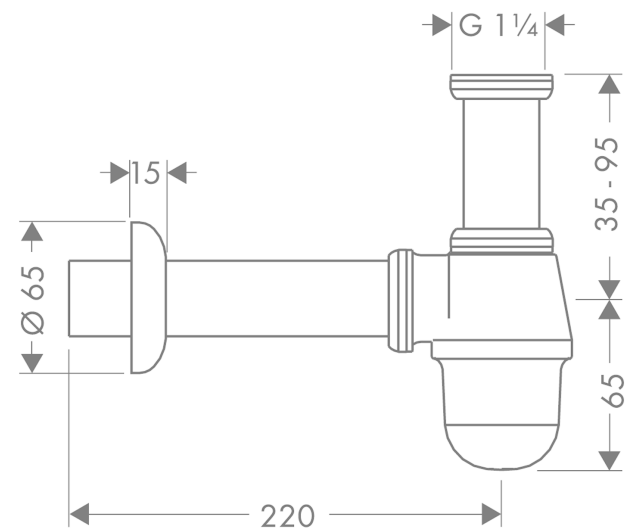

Maßzeichnung