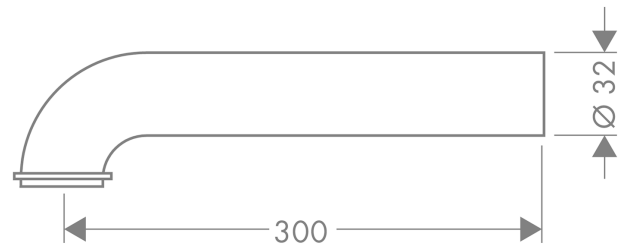

Maßzeichnung