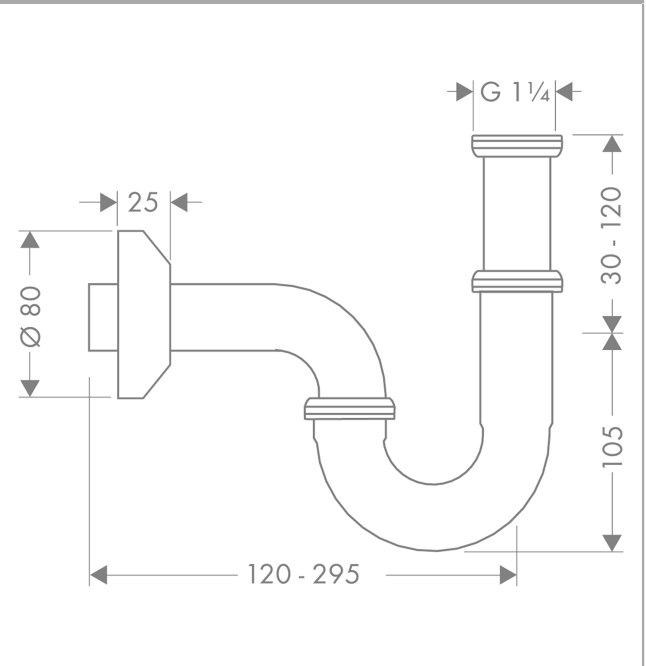

Maßzeichnung