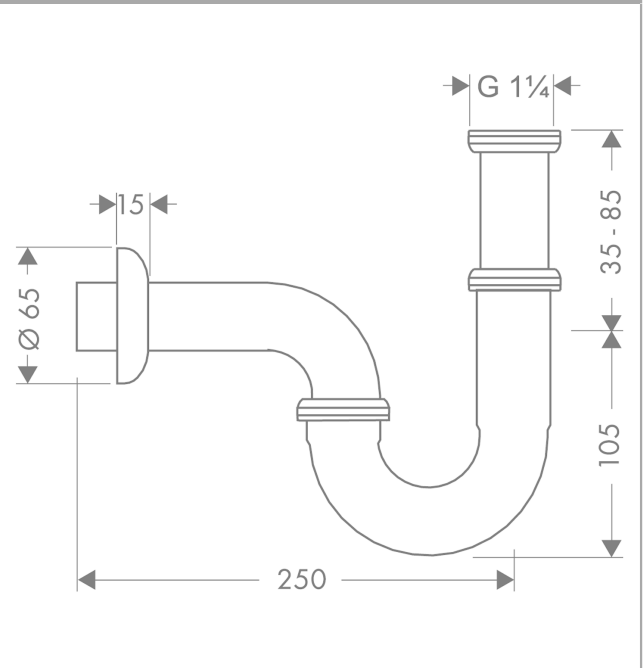

Maßzeichnung