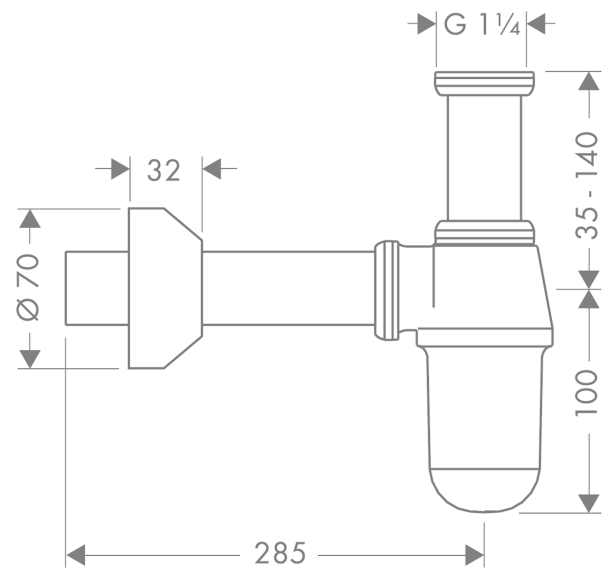

Maßzeichnung