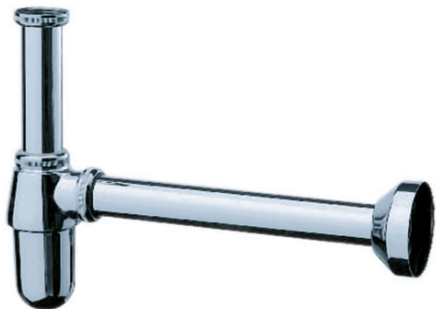

Tassensifon installationsfreundlich

Oberflächen: **chrom** Artikelnummer: **52010000**

Beschreibung

Merkmale

- Lieferumfang: Tauchrohr 140 mm, Wandrohr, Rosette Ø 70 mm
- Verstellweg 35 - 140 mm
- Wandabstand 285 mm
- Anschlussmaße Abgang G 1¼

Produktabbildung