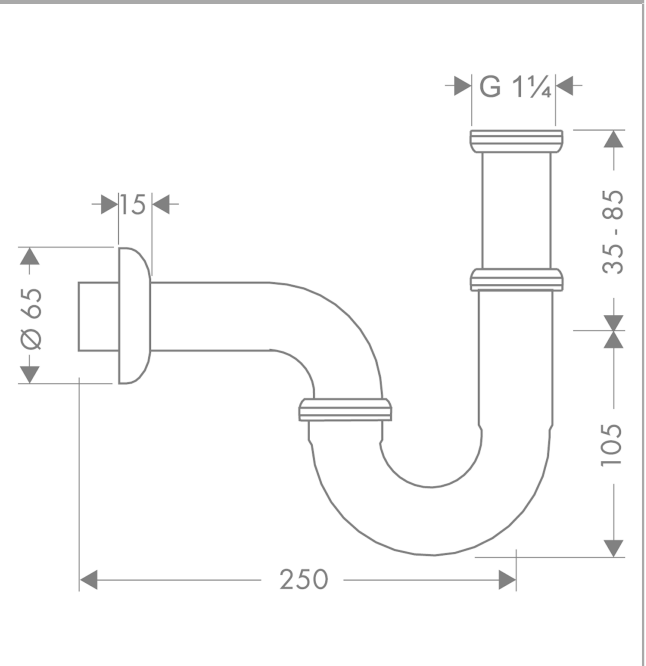

Maßzeichnung