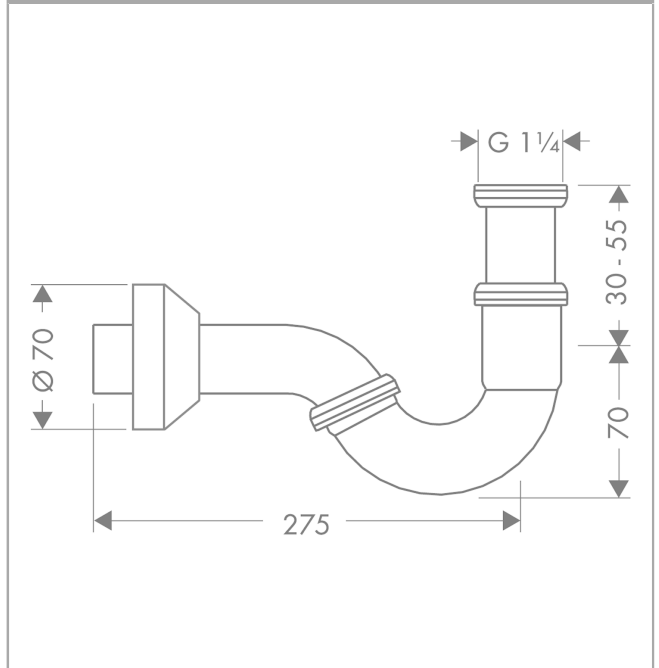

Maßzeichnung