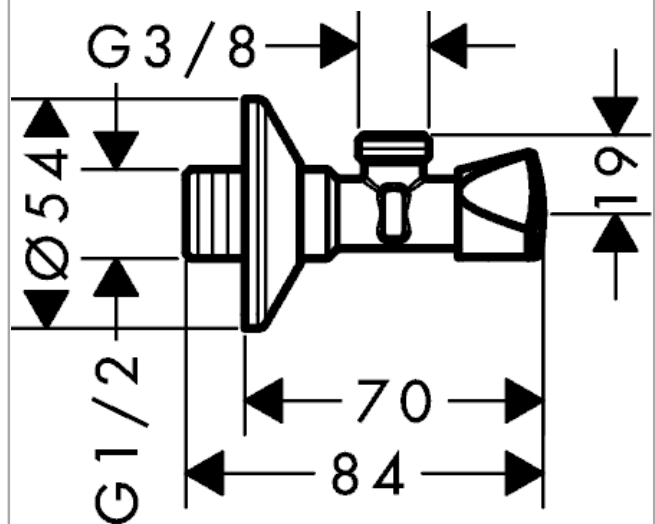

Eckventil E Abgang G 3/8

Oberflächen: **chrom** Artikelnummer: **51312000**

Beschreibung

Merkmale

- Lieferumfang: Rosette Ø 54 mm, Quetschverschraubung Ø 10 mm
- selbstdichtendes Anschlussgewinde
- Anschlussmaße Wand G 1/2
- Anschlussmaße Abgang G 3/8
- Material: Messing
- Verpackungseinheit: 1 Stück

Produktabbildung

Maßzeichnung