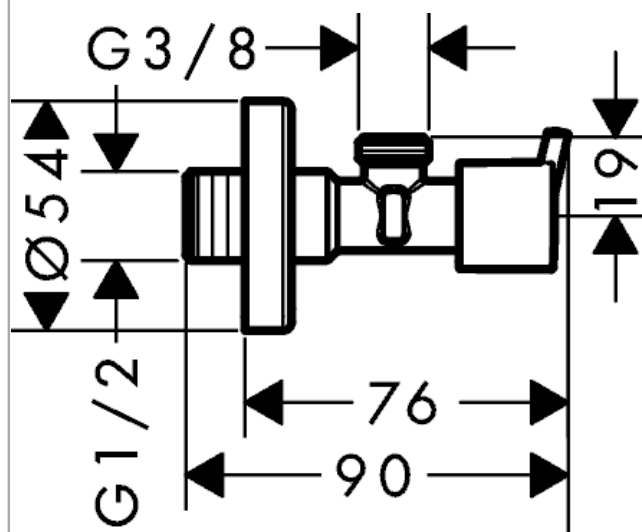

Eckventil S Abgang G 3/8

Oberflächen: **chrom** Artikelnummer: **51310000**

Beschreibung

Merkmale

- Lieferumfang: Rosette Ø 54 mm, Quetschverschraubung Ø 10 mm
- selbstdichtendes Anschlussgewinde
- Anschlussmaße Wand G 1/2
- Anschlussmaße Abgang G 3/8
- Material: Messing
- Verpackungseinheit: 1 Stück

Produktabbildung

Maßzeichnung