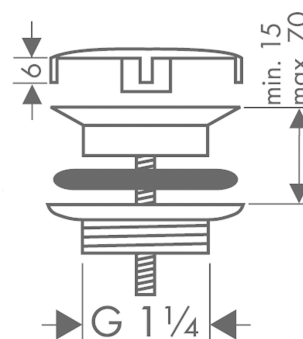

Nicht-verschließbares Ablaufventil für Waschbecken

Oberflächen: **chrom** Artikelnummer: **51301000**

Beschreibung

Produktabbildung

Maßzeichnung

Ihr Online-Fachhändler für:

hansgrohe

- Kostenlose und individuelle Beratung
- Hochwertige Produkte
- Kostenloser und schneller Versand