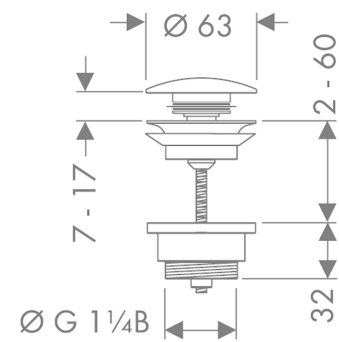

Maßzeichnung