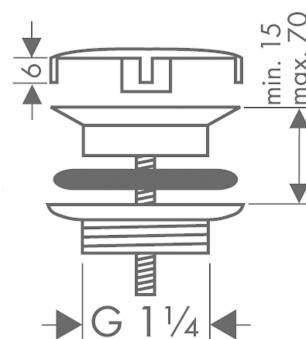

Maßzeichnung