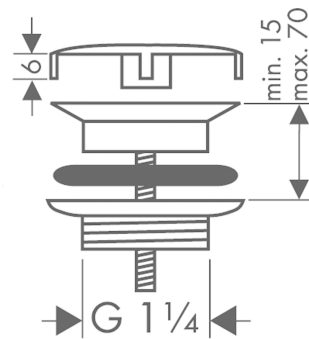

Ablaufventil nicht verschließbar für Waschbecken

Oberflächen: **edelstahl-optik** Artikelnummer: **50001800**

Beschreibung

Merkmale

- nicht verschließbares Ventil
- für Becken ohne Überlauf
- Messing
- Ablaufstopfenmaterial Edelstahl
- Anschlussgröße G 1¼

Produktabbildung

Maßzeichnung