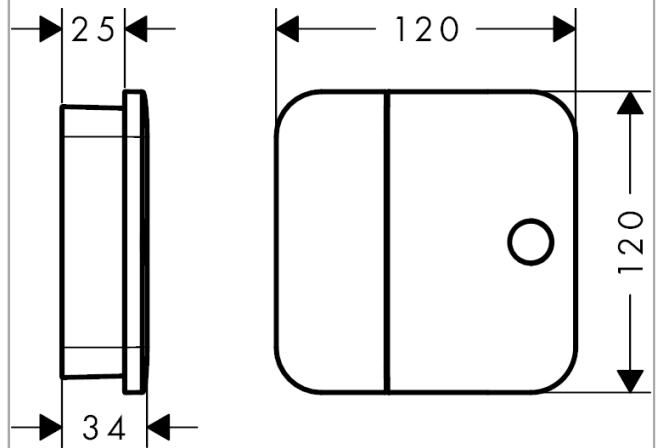

AXOR One

One Absperrventil Unterputz

Oberflächen: **chrom** Artikelnummer: **45771000**

Beschreibung

Merkmale

- komfortables Ein-/Ausschalten der Verbraucher durch großflächige Select-Tasten
- Anschlussart: Grundkörper
- 1 Verbraucher
- Anschlussgröße: DN15
- Material: Metall

Designpreise

reddot award 2016
winner

Produktabbildung

Maßzeichnung

Durchflussdiagramm