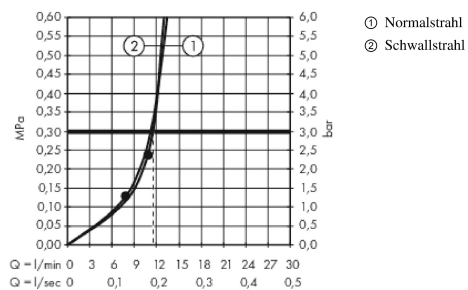

AXOR One
One Brauseset 0,90 m mit One Handbrause 2jet
 Oberflächen: **chrom** Artikelnummer: **45722000**

Beschreibung

Merkmale

- Strahlart: Normalstrahl, Schwallstrahl
- komfortable Strahlartenumstellung durch Select-Taste
- Drehwirbel auf Brause- und Festseite
- Brauseschlauch mit beidseitig zylindrischer Mutter
- AXOR Starck Wandstange 0,90 m
- maximale Durchflussmenge (bei 3 bar): 12 l/min
- verchromte Wandstütze aus Kunststoff

Technologie

Produktabbildung

Maßzeichnung

Durchflussdiagramm

AXOR One
One Brauseset 0,90 m mit One Handbrause 2jet
Oberflächen: **chrom** Artikelnummer: **45722000**

Einbaubeispiel