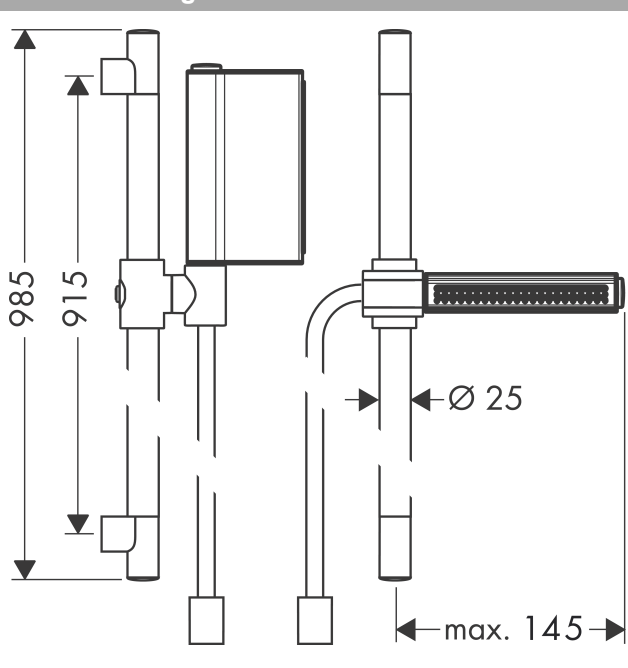

AXOR One
One Brauseset 0,90 m mit One Handbrause 2jet
 Oberflächen: **chrom** Artikelnummer: **45722000**

Beschreibung

Merkmale

- Strahlart: Normalstrahl, Schwallstrahl
- komfortable Strahlartenumstellung durch Select-Taste
- Drehwirbel auf Brause- und Festseite
- Brauseschlauch mit beidseitig zylindrischer Mutter
- AXOR Starck Wandstange 0,90 m
- maximale Durchflussmenge (bei 3 bar): 12 l/min
- verchromte Wandstütze aus Kunststoff

Technologie

Produktabbildung

Maßzeichnung

Durchflussdiagramm

AXOR One
One Brauseset 0,90 m mit One Handbrause 2jet
Oberflächen: **chrom** Artikelnummer: **45722000**

Einbaubeispiel