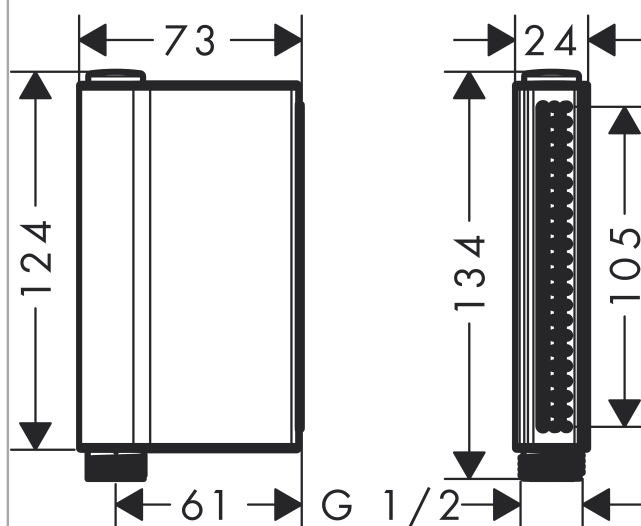

##### Merkmale

- komfortable Strahlartenumstellung durch Select-Taste
- Strahlart: Normalstrahl, Schwallstrahl
- maximale Durchflussmenge (bei 3 bar): 12 l/min
- nicht geeignet für Wannen-/ Fliesenrandarmaturen
- Metallmantel
- mit innenliegender Wasserführung
- ausspülbares Schmutzfangsieb
- Anschlussgewinde G 1/2
- Anschlussgröße: DN15

#### Produktabbildung

#### Maßzeichnung