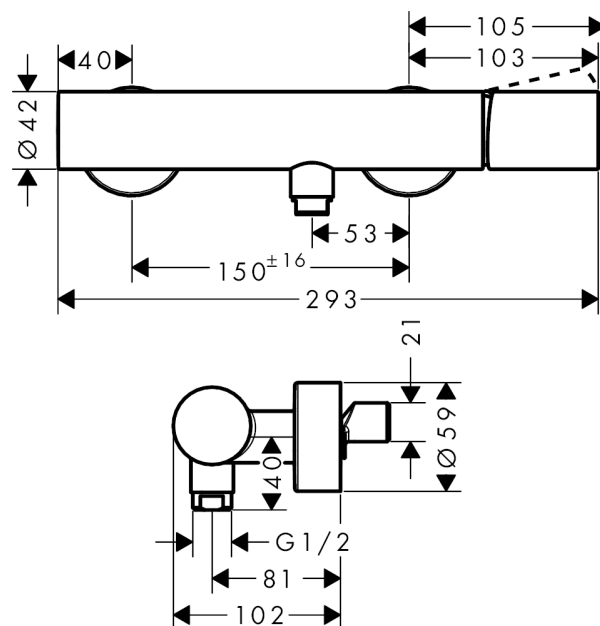

Maßzeichnung