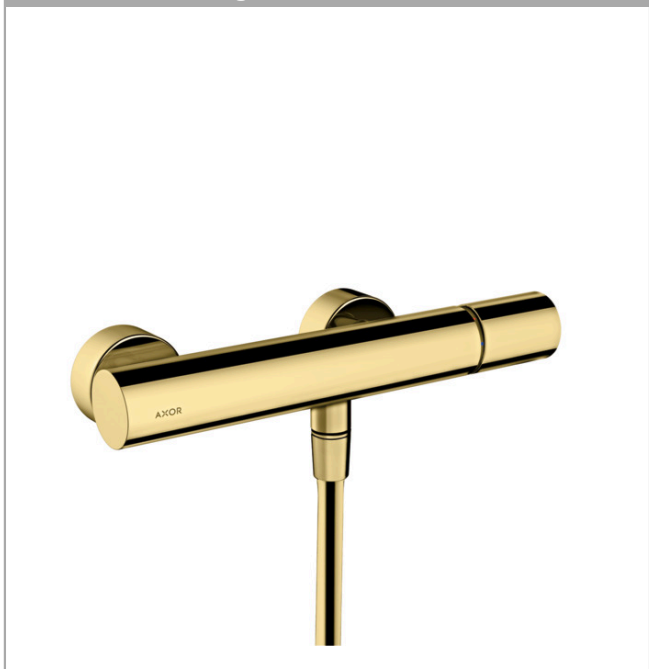

AXOR Uno

Einhebel-Brausemischer Aufputz Zerogriff

Oberflächen: **polished brass** Artikelnummer: **45600930**

Beschreibung

Merkmale

- 1 Verbraucher
- Anschlussart: S-Anschlüsse
- Stichmaß: 150 ± 16 mm
- Durchflussmenge: 22 l/min
- Betriebsdruck: min. 1 bar/max. 10 bar
- Keramikmischsystem
- Temperaturbegrenzung einstellbar
- Rückflussverhinderer
- mit Schalldämpfer
- für Durchlauferhitzer geeignet
- Schlauchanschluss DN15
- Anschlussgröße: DN15
- Lieferumfang: Metallrosette

Produktabbildung