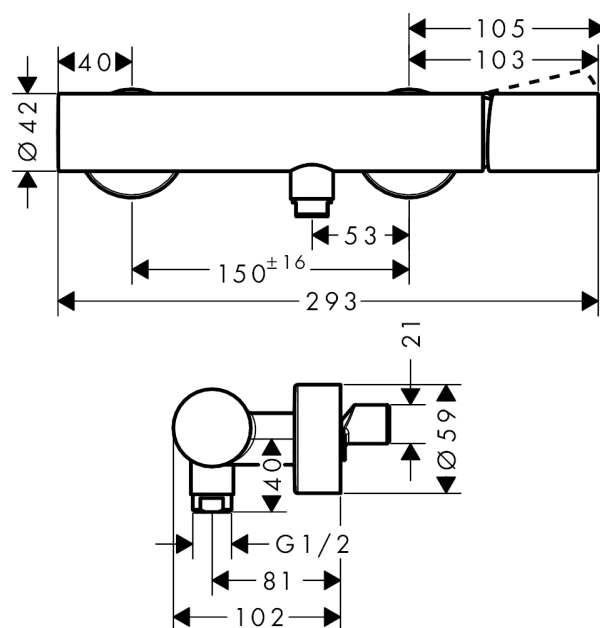

Maßzeichnung