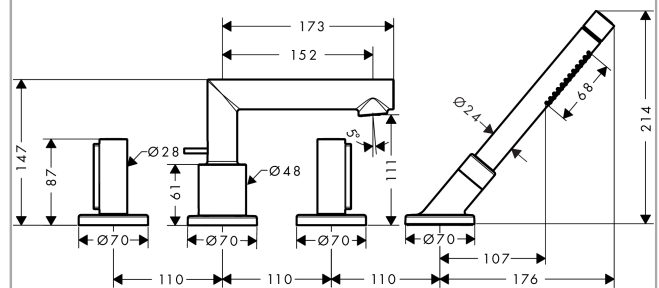

AXOR Uno

4-Loch Wannenrandarmatur Zerogriff

Oberflächen: **chrom** Artikelnummer: **45444000**

Beschreibung

Merkmale

- Ausladung 152 mm
- Anschlussart: Grundkörper
- Normal- und Brausestrahl
- Durchflussmenge: 22 l/min
- Keramikventile heiß/ kalt 90°
- Maximale Ausziehlänge Handbrause: 1,10 m
- Brausehalter integriert
- Anschlussgröße: DN15
- Lieferumfang: Griffe, Rosette, Umsteller, Wanneneinlauf

Technologie

Produktabbildung

Maßzeichnung

Durchflussdiagramm