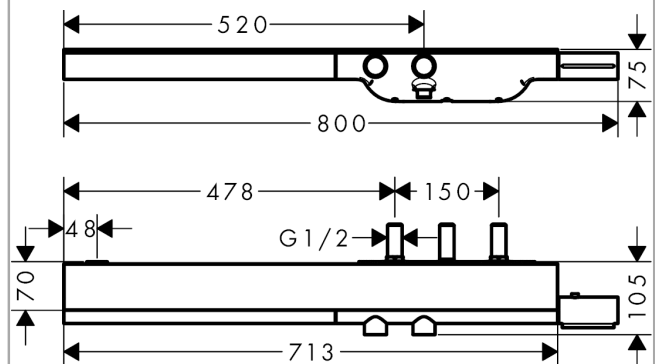

Maßzeichnung