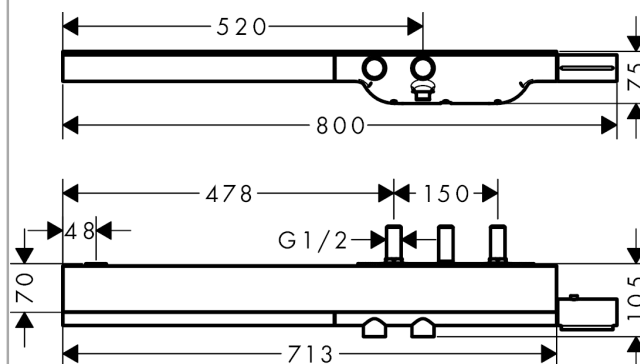

##### Merkmale

- Ansteuerung eines externen Verbrauchers via Unterputzanschluss G 1/2 möglich
- 2 Verbraucher
- gleichzeitige Nutzung von mehreren Verbrauchern
- komfortables Ein-/Ausschalten von 2 Verbrauchern über Select-Button
- Select Ventil, Thermostatkartusche zur Regelung der Temperatur
- Sicherheitssperre bei 40° C
- Temperaturbegrenzung einstellbar
- Durchflussmenge Anschluss Handbrause (bei 3 bar): 15 l/min
- Durchflussmenge oberer Abgang: 22 l/min
- Ablage aus Sicherheitsglas
- Oberfläche Ablage: chrom
- Rückflussverhinderer
- Schalldämpfer
- Material: Bediengriffe aus Metall
- Schmutzfangsieb
- Anschlussgröße: DN15

#### Maßzeichnung

**AXOR ShowerSolutions**  
**Thermostat 800 für Auf-/Unterputzmontage**  
Oberflächen: **chrom** Artikelnummer: **45440000**