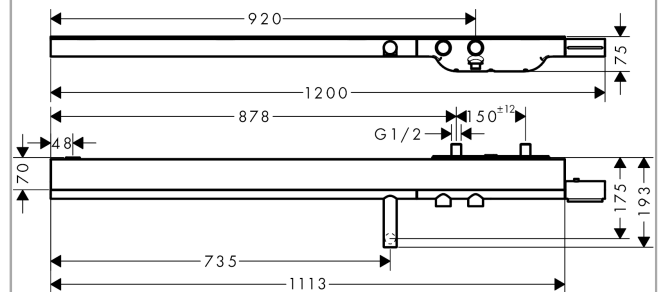

Maßzeichnung